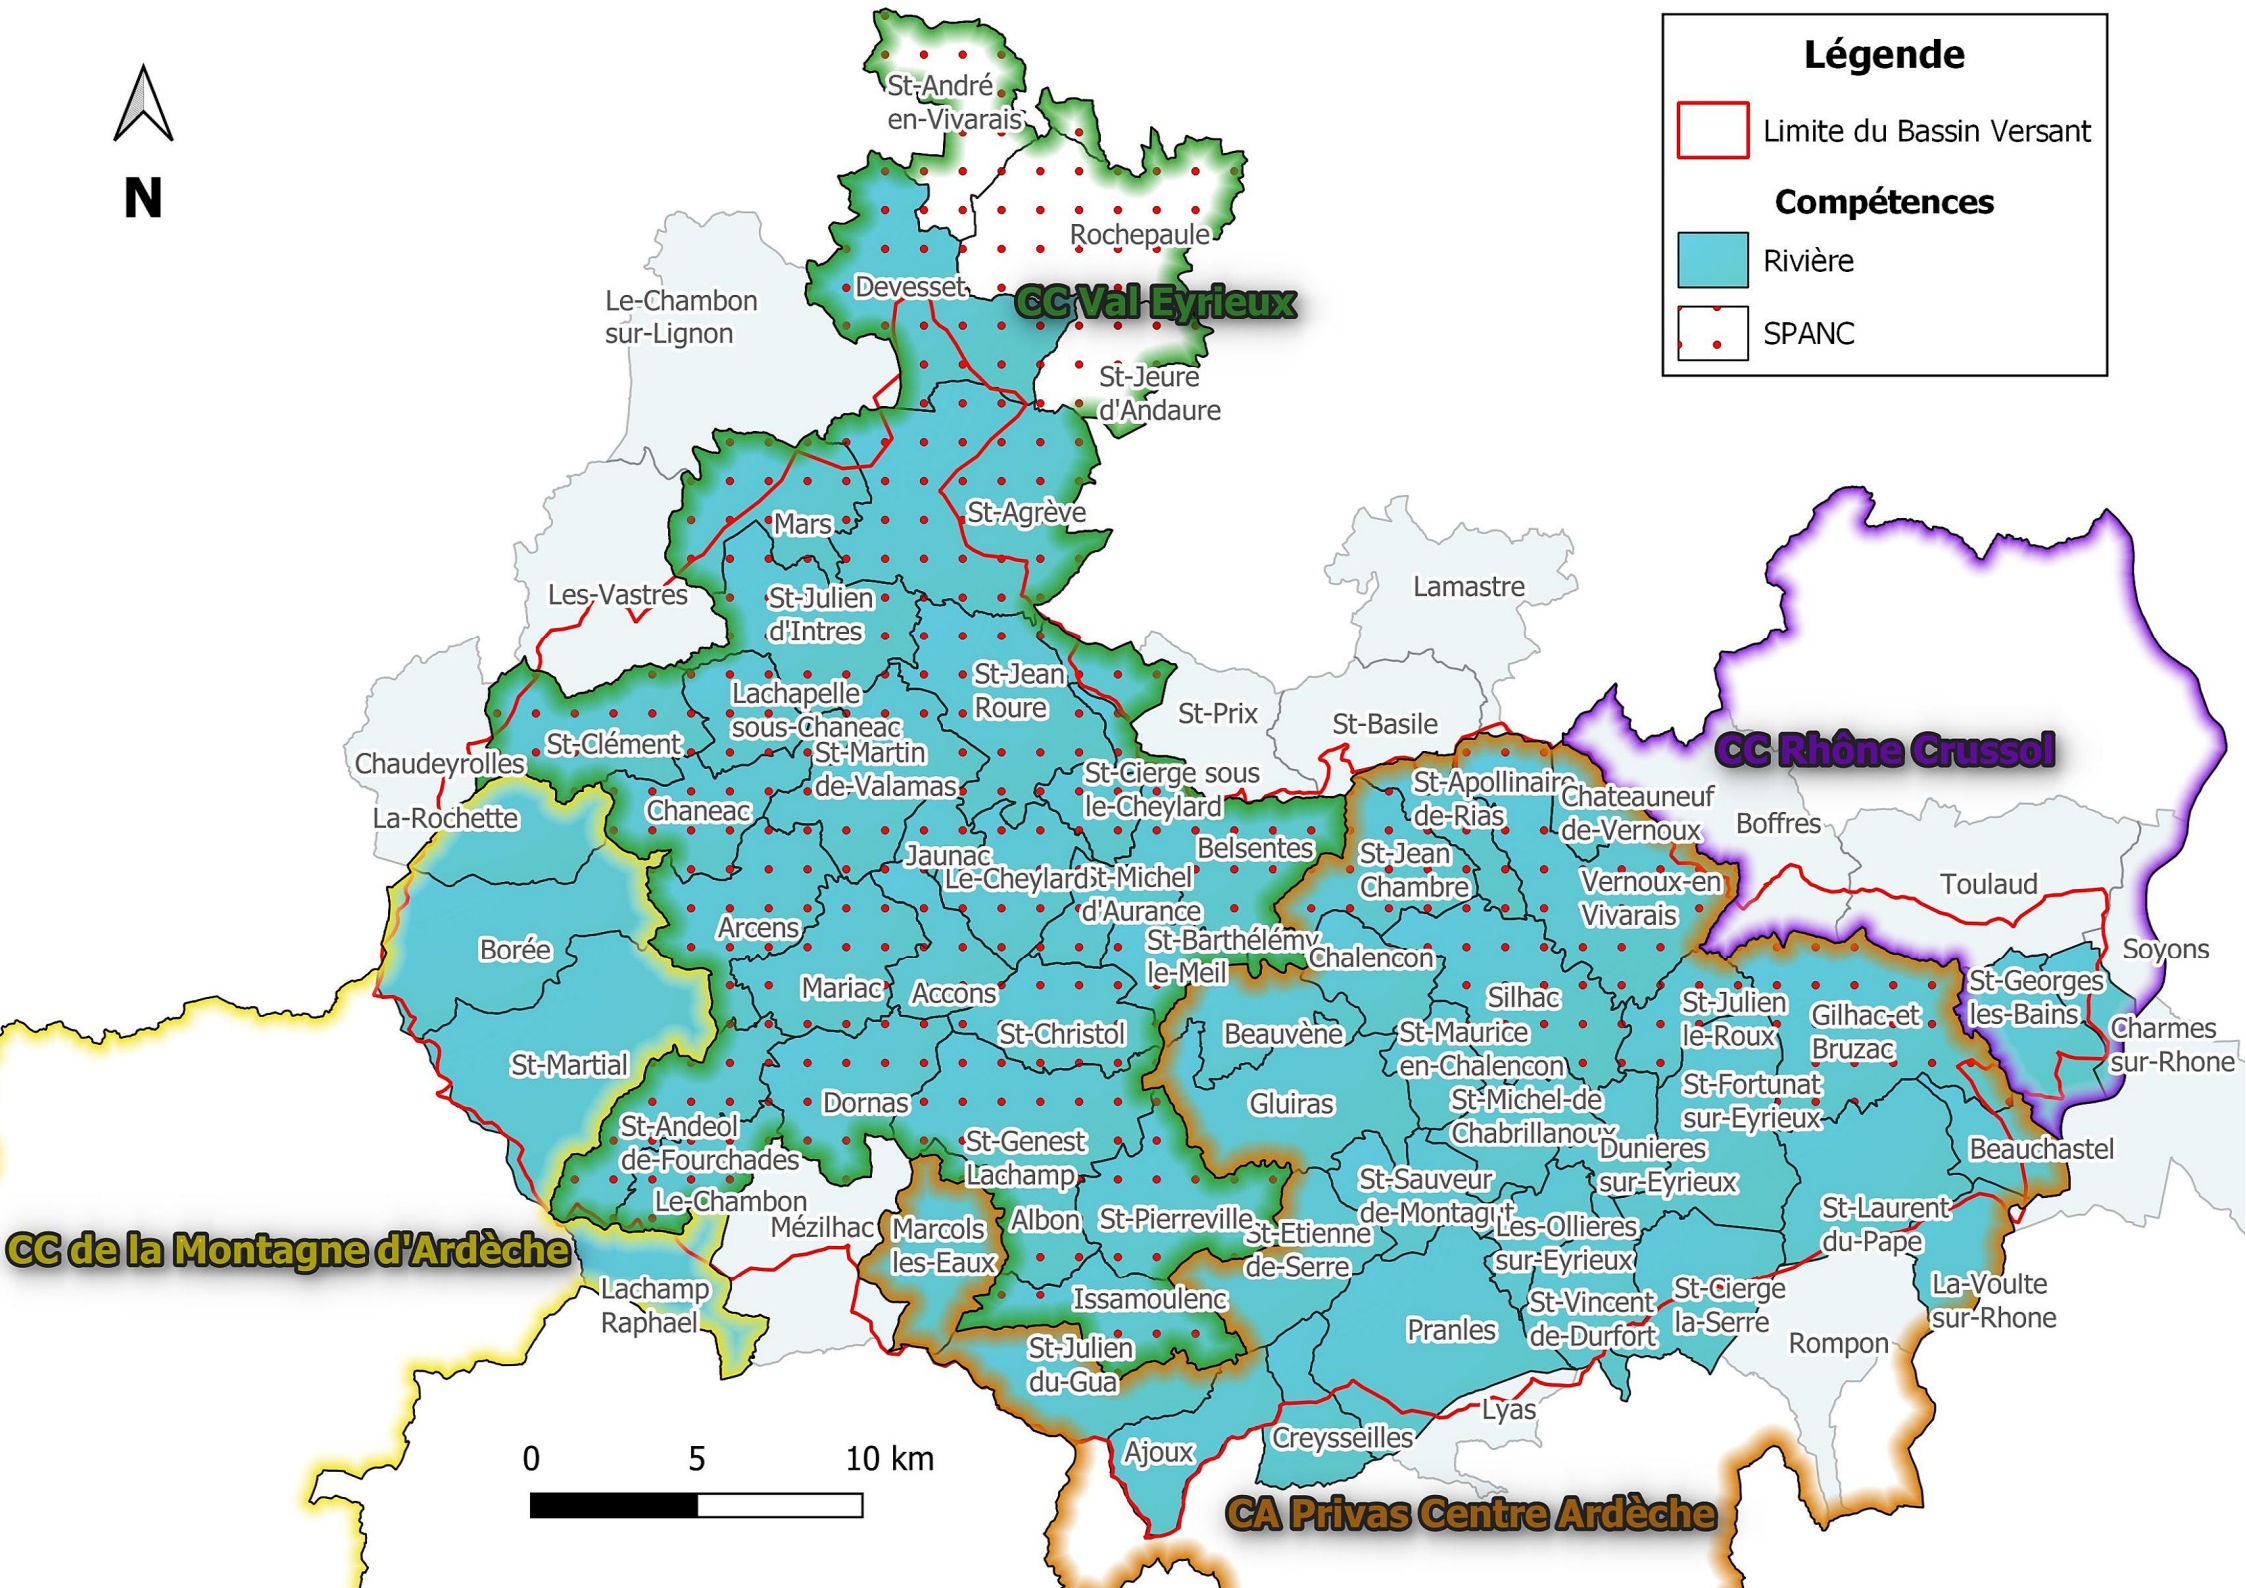

Légende

-  Limite du Bassin Versant
- Compétences**
-  Rivière
-  SPANC

CA Privas Centre Ardèche